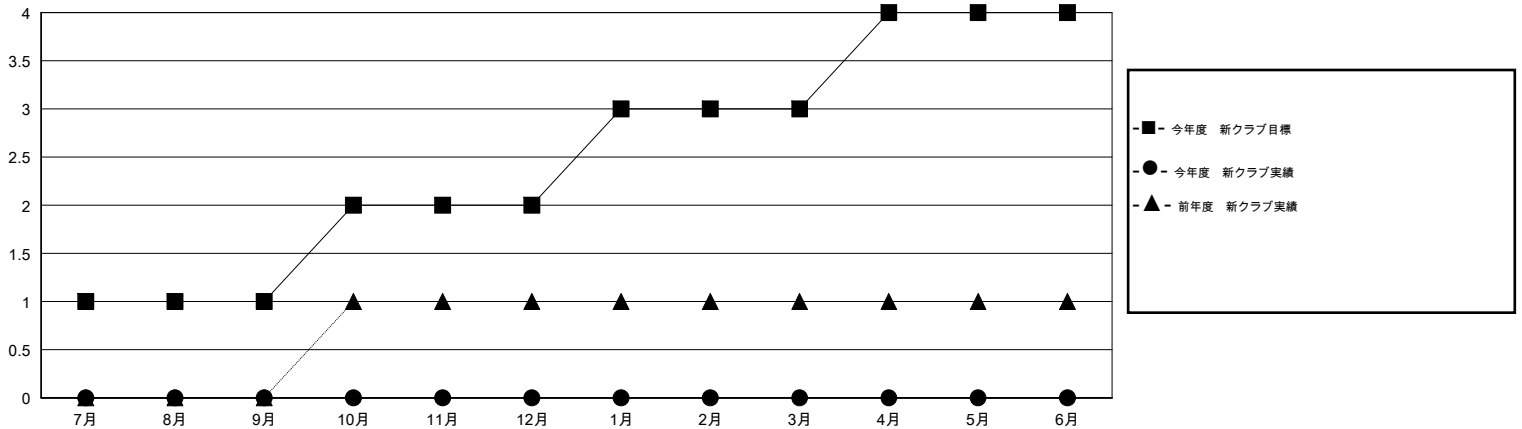

# MONTHLY MEMBERSHIP PROGRESS REPORT

District 335 B

Results as of: 12/31/2016

GMT: Masayoshi Maruyama

地域 JAPAN

GMT会則地域 5-Jap

クラブ					名				
結果: 2016-2017					結果: 2016-2017				
四半期	新クラブ目標	新クラブ	解散クラブ	純増/減	四半期	新会員目標	チャーターメン バー/新会員	退会者	純増/減
7月/8月/9月	1	0	1	-1	7月/8月/9月	220	159	100	59
10月/11月/12月	1	0	0	0	10月/11月/12月	120	95	129	-34
1月/2月/3月	1	0	0	0	1月/2月/3月	220	0	0	0
4月/5月/6月	1	0	0	0	4月/5月/6月	120	0	0	0

新クラブ目標及び実績累計

会員目標及び実績累計

解散クラブ: 1	107 CLUBS OF 170 一名以上の新会員を登録	男女別
		男性 4,831 (72.56%)
		女性 1,827 (27.44%)
退会者	健康診断データはこちら	家族会員 2,832
物故会員 32		世帯主 1,286
クラブ解散 15		世帯主以外 1,546
その他 182		
合計 229		