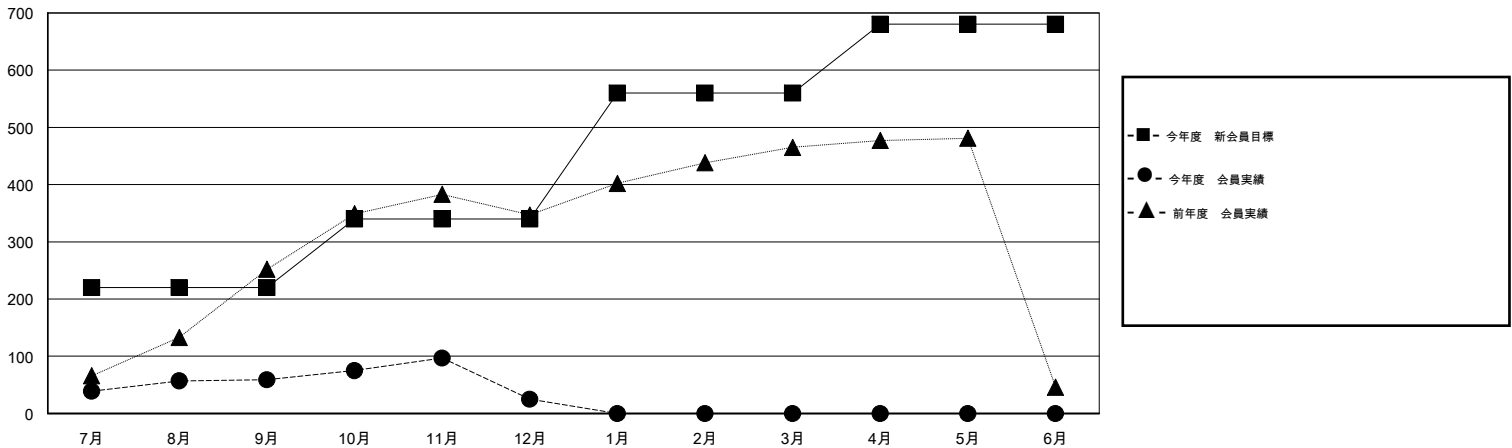

# MONTHLY MEMBERSHIP PROGRESS REPORT

District 335 B

Results as of: 12/31/2016

GMT: Masayoshi Maruyama

地域 JAPAN

GMT会則地域 5-Jap

クラブ					名				
結果: 2016-2017					結果: 2016-2017				
四半期	新クラブ目標	新クラブ	解散クラブ	純増/減	四半期	新会員目標	チャーターメン バー/新会員	退会者	純増/減
7月/8月/9月	1	0	1	-1	7月/8月/9月	220	159	100	59
10月/11月/12月	1	0	0	0	10月/11月/12月	120	95	129	-34
1月/2月/3月	1	0	0	0	1月/2月/3月	220	0	0	0
4月/5月/6月	1	0	0	0	4月/5月/6月	120	0	0	0

新クラブ目標及び実績累計

会員目標及び実績累計

解散クラブ: 1	107 CLUBS OF 170 一名以上の新会員を登録	男女別
		男性 4,831 (72.56%)
		女性 1,827 (27.44%)
退会者	健康診断データはこちら	家族会員 2,832
物故会員 32		世帯主 1,286
クラブ解散 15		世帯主以外 1,546
その他 182		
合計 229		